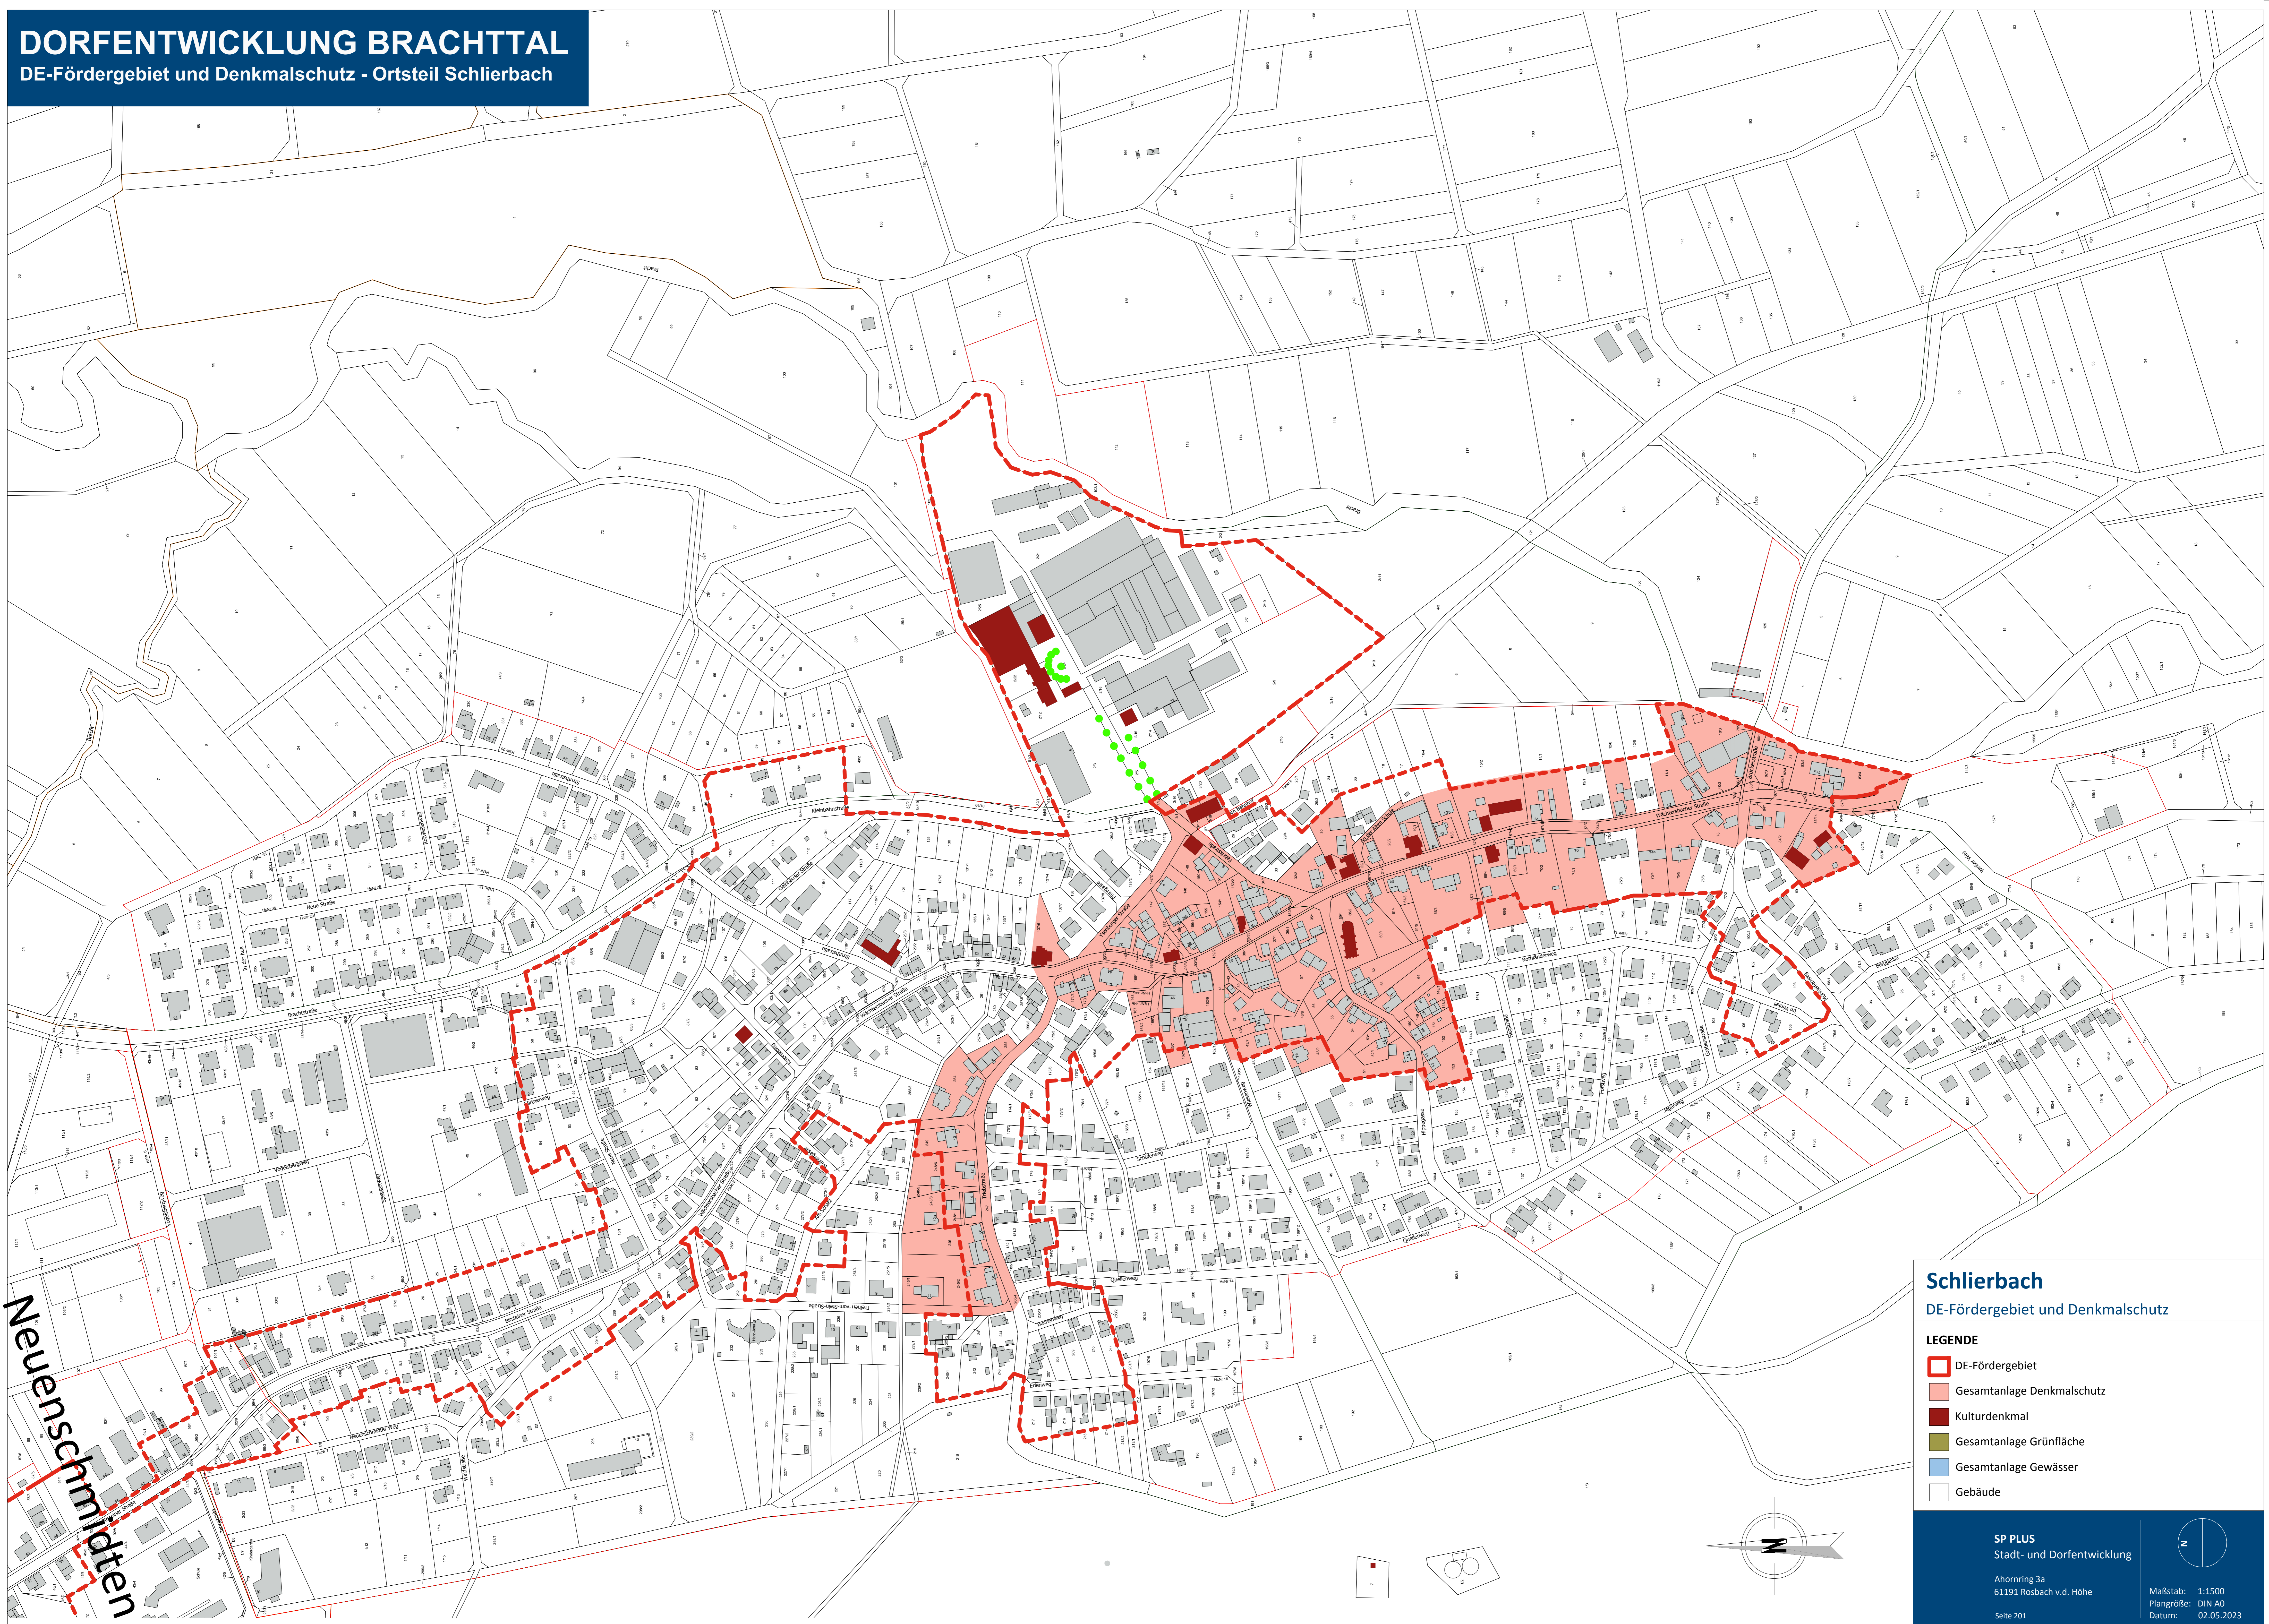

Neuenschmiedten

**Schlierbach**  
DE-Fördergebiet und Denkmalschutz

- LEGENDE**
- DE-Fördergebiet
  - Gesamtanlage Denkmalschutz
  - Kulturdenkmal
  - Gesamtanlage Grünfläche
  - Gesamtanlage Gewässer
  - Gebäude